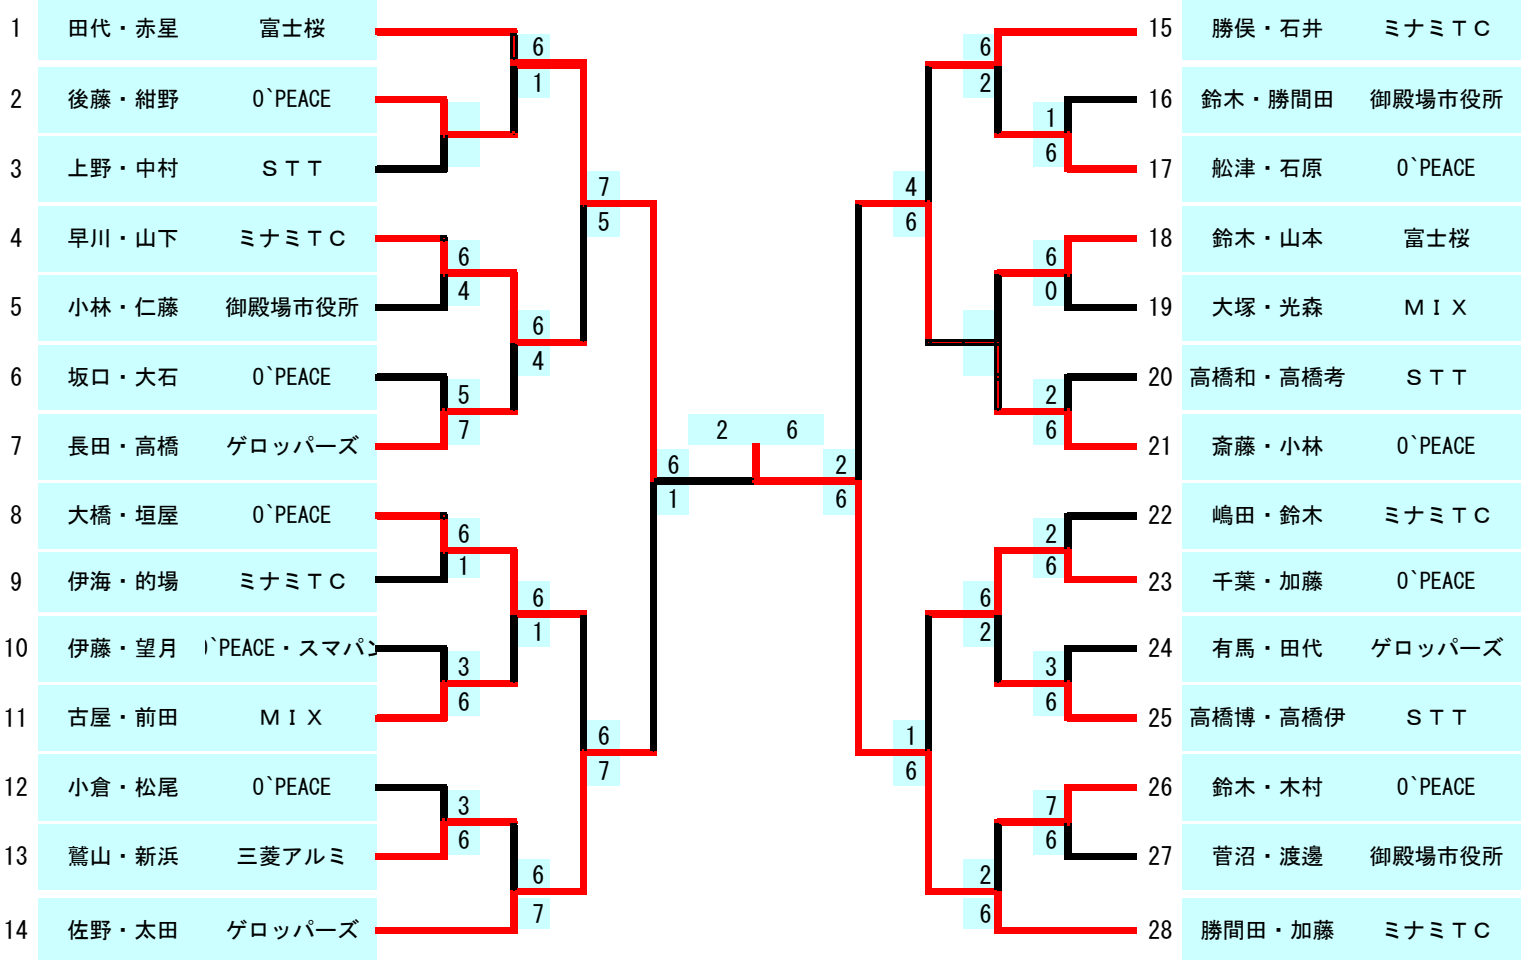

# 御殿場ダブルス

## 一般男子

(7/17)